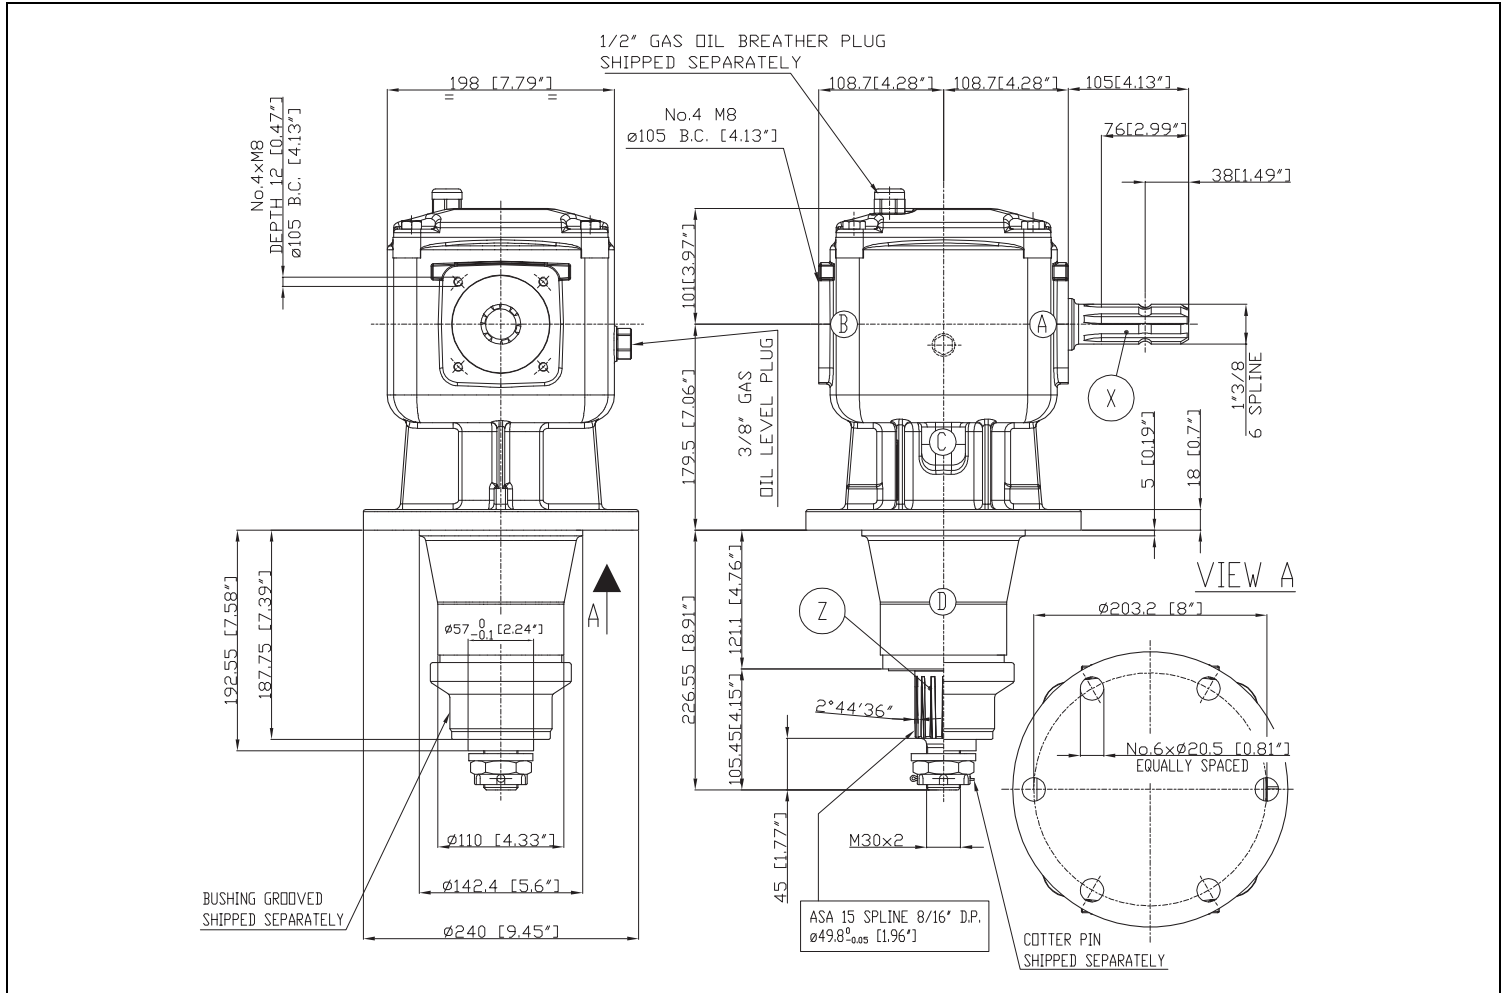

Codice Prodotto <i>Product Code</i>	9.227.804.10	 Fornito Privo di Lubrificante! Supplied without oil!
Descrizione <i>Description</i>	LF-227J	

Tipo * Type *	Rapporto Ratio	Giri entrata Input r.p.m.	Potenza entrata Input Power [kW]	Momento Torcente Uscita Output Torque [daNm]	Peso Weight [kg]	Albero Ingresso Input shaft	Sensi di Rotazione Direction of Rotation
M	1:1,83	540	55,1	51,7	36,5	X	

* Tipo: M= Moltiplicatore di Giri R= Riduttori di Giri O= Rinvio 1:1 RC= Riduttore Cambio di Velocità MC= Moltiplicatore Cambio di Velocità
 * Type: M= Speed Increaser R= Reducer O= Gearbox 1:1 RC= Speed-Change Reducer MC= Speed-Change Increaser